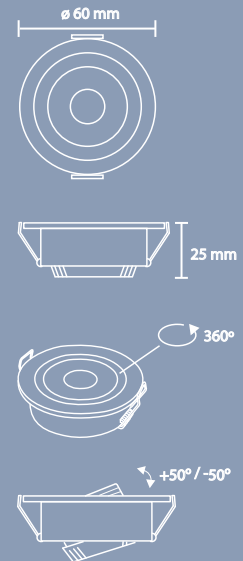

NL

Ultra compacte 3 Watt inbouwspot voor talloze toepassingen ter vervanging van 20 Watt Halogeenspots.

Dimbaar middels, 1-10V, fase afsnijding & DMX 512
Voorzien van een Cree LED.

Wordt geleverd inclusief een ronde montage plaat.

Optioneel zijn 7 verschillende montage platen leverbaar.

Armatuur is horizontaal en verticaal verstelbaar.

Naast de gemonteerde 40° lens wordt een 15° spot lens meegeleverd.

CNC gefreesde massief aluminium behuizing voor optimale koeling van de LED lichtbron.

Voorzien van het CLS SmartConnect systeem.