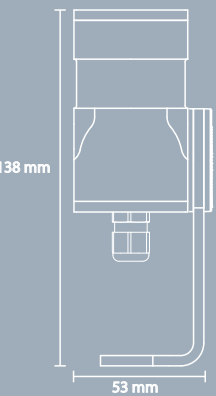

2700K	3000K	4000K	Amber	100-240 VAC	24V AC/DC	Max. 5 Watt											

Product movie