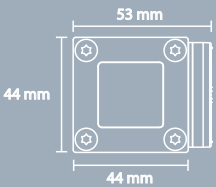

2700K	3000K	4000K	Amber	100-240 VAC	24V AC/DC	Max. 5 Watt											

Product movie