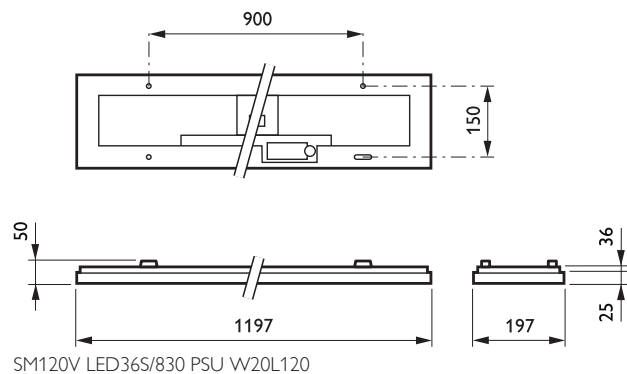

Gerelateerde producten

CoreLine surface mounted SM120V luminaire

CoreLine 2 opbouw SM120V

Maatschets

Productgegevens

Suspended luminaire viewed from above

Algemene informatie (1/2)

Bestelcode	Productfamiliecode	Aantal lampen	Lamp-type	Lichtbron vervangbaar	Driver geïntegreerd	Optiekkap	Noodverlichting	Dimbaar	Veiligheidsklasse	Beschermingsgraad (IP)	IK-code
268147 00	SM120V	2	LED36S	Nee	Ja	-	Nee	Nee	CLI	IP20	IK02
268154 00	SM120V	2	LED25S	Nee	Ja	-	Nee	Nee	CLI	IP20	IK02
268222 00	SM120V	2	LED37S	Nee	Ja	-	Nee	Ja	CLI	IP20	IK02
268239 00	SM120V	2	LED26S	Nee	Ja	-	Nee	Ja	CLI	IP20	IK02
268307 00	SM120V	2	LED37S	Nee	Ja	-	Nee	Ja	CLI	IP20	IK02
268314 00	SM120V	2	LED26S	Nee	Ja	-	Nee	Ja	CLI	IP20	IK02
266525 00	SM120V	2	LED34S	Nee	Ja	VAR-PC	Nee	Ja	CLI	IP20	IK02
266600 00	SM120V	2	LED34S	Nee	Ja	VAR-PC	Nee	Ja	CLI	IP20	IK02
897599 00	SM120V	2	LED37S	Nee	Ja	-	-	Nee	CLI	IP20	IK02
268161 00	SM120V	2	LED36S	Nee	Ja	-	Nee	Nee	CLI	IP20	IK02
268178 00	SM120V	2	LED25S	Nee	Ja	-	Nee	Nee	CLI	IP20	IK02
268246 00	SM120V	2	LED37S	Nee	Ja	-	Nee	Ja	CLI	IP20	IK02
268253 00	SM120V	2	LED26S	Nee	Ja	-	Nee	Ja	CLI	IP20	IK02
268321 00	SM120V	2	LED37S	Nee	Ja	-	Nee	Ja	CLI	IP20	IK02
268338 00	SM120V	2	LED26S	Nee	Ja	-	Nee	Ja	CLI	IP20	IK02
266549 00	SM120V	2	LED34S	Nee	Ja	VAR-PC	Nee	Ja	CLI	IP20	IK02
266624 00	SM120V	2	LED34S	Nee	Ja	VAR-PC	Nee	Ja	CLI	IP20	IK02
897612 00	SM120V	2	LED37S	Nee	Ja	-	-	Nee	CLI	IP20	IK02
897629 00	SM120V	2	LED26S	Nee	Ja	-	-	Nee	CLI	IP20	IK02