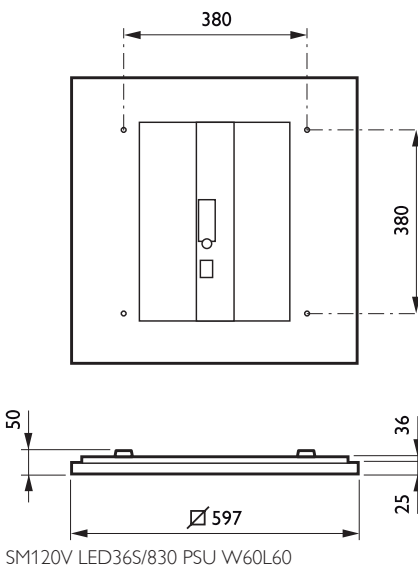

Gerelateerde producten

CoreLine surface mounted SM120V luminaire

CoreLine 2 opbouw SM120V

Maatschets

Productgegevens

Suspended luminaire viewed from above

Algemene informatie (1/2)

Bestelcode	Productfamiliecode	Aantal lampen	Lamp-type	Lichtbron vervangbaar	Driver geïntegreerd	Optiekkap	Noodverlichting	Dimbaar	Veiligheidsklasse	Beschermingsgraad (IP)	IK-code
268147 00	SM120V	2	LED36S	Nee	Ja	-	Nee	Nee	CLI	IP20	IK02
268154 00	SM120V	2	LED25S	Nee	Ja	-	Nee	Nee	CLI	IP20	IK02
268222 00	SM120V	2	LED37S	Nee	Ja	-	Nee	Ja	CLI	IP20	IK02
268239 00	SM120V	2	LED26S	Nee	Ja	-	Nee	Ja	CLI	IP20	IK02
268307 00	SM120V	2	LED37S	Nee	Ja	-	Nee	Ja	CLI	IP20	IK02
268314 00	SM120V	2	LED26S	Nee	Ja	-	Nee	Ja	CLI	IP20	IK02
266525 00	SM120V	2	LED34S	Nee	Ja	VAR-PC	Nee	Ja	CLI	IP20	IK02
266600 00	SM120V	2	LED34S	Nee	Ja	VAR-PC	Nee	Ja	CLI	IP20	IK02
897599 00	SM120V	2	LED37S	Nee	Ja	-	-	Nee	CLI	IP20	IK02
268161 00	SM120V	2	LED36S	Nee	Ja	-	Nee	Nee	CLI	IP20	IK02
268178 00	SM120V	2	LED25S	Nee	Ja	-	Nee	Nee	CLI	IP20	IK02
268246 00	SM120V	2	LED37S	Nee	Ja	-	Nee	Ja	CLI	IP20	IK02
268253 00	SM120V	2	LED26S	Nee	Ja	-	Nee	Ja	CLI	IP20	IK02
268321 00	SM120V	2	LED37S	Nee	Ja	-	Nee	Ja	CLI	IP20	IK02
268338 00	SM120V	2	LED26S	Nee	Ja	-	Nee	Ja	CLI	IP20	IK02
266549 00	SM120V	2	LED34S	Nee	Ja	VAR-PC	Nee	Ja	CLI	IP20	IK02
266624 00	SM120V	2	LED34S	Nee	Ja	VAR-PC	Nee	Ja	CLI	IP20	IK02
897612 00	SM120V	2	LED37S	Nee	Ja	-	-	Nee	CLI	IP20	IK02
897629 00	SM120V	2	LED26S	Nee	Ja	-	-	Nee	CLI	IP20	IK02