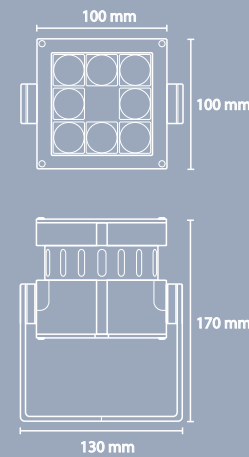

NL

Zeer compact kleurenwisselend IP67 armatuur.

CNC gefreesd massief aluminium behuizing, geanodiseerd voor optimale bescherming tegen alle weersomstandigheden.

RGB + Wit versie, vele kleurnuances met de mogelijkheid tot pastel tinten.

RGB + Amber versie, voor de weergave van diepe verzadigde kleuren.

Gepatenteerd ontwerp van het koellichaam voor een hoge lichtopbrengst.

Dankzij eenvoudig verwisselbare lenzen is een lichtopeningshoek van 8 tot 54° mogelijk.

Dient gebruikt te worden in combinatie met een externe DMX dimmer.

Eenvoudig en snel te installeren dankzij de IP67 in- en output connectoren.