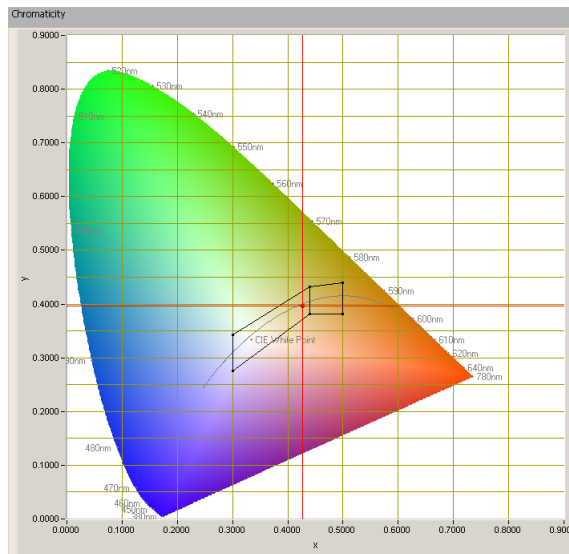

LUXO 3 WARM WHITE MEDIUM FLOOD

ENG

Fixture
LED
Colour temperature
Luminous intensity Iv
Emission angle
Luminous flux
Efficiency
CRI-RA
Power consumption
Power factor

NE

Armatuur: CLS Luxo 3
LED: Cree
Kleurtemperatuur: 3111K
Lichtsterkte Iv: 1077 Cd
Stralingshoek: 34°
Lichtstroom: 393 Lumen
Efficiëntie: 51 lumen / Watt*
CRI-RA: 82
Vermogen: 7,6 Watt*
Power factor: 0.84

* Measured in combination with a MT53. / Gemeten in combinatie met een MT53.

Chromaticity / Kleursoort diagram

Radiation diagram / Stralingsdiagram

Overview table / Overzichtstabel

m.	ø 50%		C0-180: 34° C90-270: 34°	E (lux)	Luminaire Efficacy 51 (lumens per Watt)
	C0-180	C90-270			
0.25	0.15	0.15		17232	Half Peak Diam c0-180
0.5	0.31	0.31		4308	0.62 x diameter (m)
1	0.62	0.62		1077	Half Peak Diam c90-270
1.5	0.93	0.93		479	0.62 x diameter (m)
3	1.85	1.85		120	Illuminance
4	2.47	2.47	67	1077 / distance ² (lux)	
5	3.09	3.09	43	Total Output	
				393 (lumens)	

Note: The given values at a distance of 1 meter are directly derived from the measurements. The values of the other distances are calculated from this. Let op: De waarden gegeven bij een afstand van 1 m komen rechtstreeks van de meetgegevens. De waarden bij de andere afstanden zijn hieruit berekend.