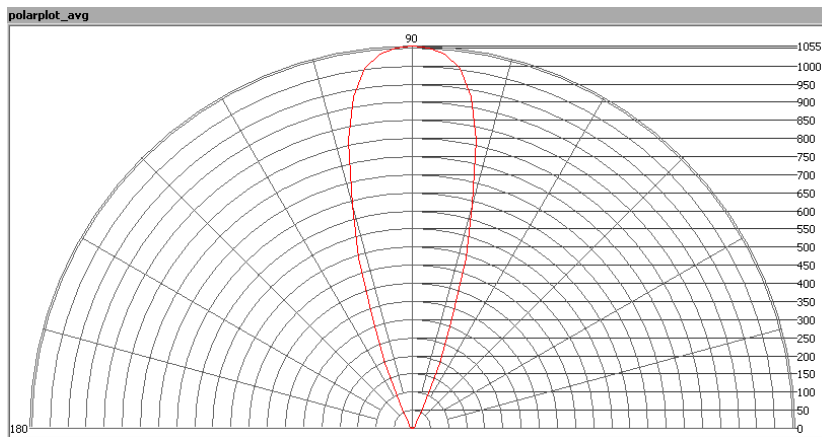

LUXO 3 WARM WHITE MEDIUM FLOOD

ENG

Fixture
LED
Colour temperature
Luminous intensity Iv
Emission angle
Luminous flux
Efficiency
CRI-RA
Power consumption
Power factor

NE

Armatuur: CLS Luxo 3
LED: Cree
Kleurtemperatuur: 3111K
Lichtsterkte Iv: 1077 Cd
Stralingshoek: 34°
Lichtstroom: 393 Lumen
Efficiëntie: 51 lumen / Watt*
CRI-RA: 82
Vermogen: 7,6 Watt*
Power factor: 0.84

* Measured in combination with a MT53. / Gemeten in combinatie met een MT53.

Chromaticity / Kleursoort diagram

Radiation diagram / Stralingsdiagram

Overview table / Overzichtstabel

m.	ø 50%		C0-180: 34° C90-270: 34°	E (lux)	Luminaire Efficacy 51 (lumens per Watt)
	C0-180	C90-270			
0.25	0.15	0.15		17232	Half Peak Diam c0-180
0.5	0.31	0.31		4308	0.62 x diameter (m)
1	0.62	0.62		1077	Half Peak Diam c90-270
1.5	0.93	0.93		479	0.62 x diameter (m)
3	1.85	1.85		120	Illuminance
4	2.47	2.47	67	1077 / distance ² (lux)	
5	3.09	3.09	43	Total Output	
				393 (lumens)	

Note: The given values at a distance of 1 meter are directly derived from the measurements. The values of the other distances are calculated from this. Let op: De waarden gegeven bij een afstand van 1 m komen rechtstreeks van de meetgegevens. De waarden bij de andere afstanden zijn hieruit berekend.