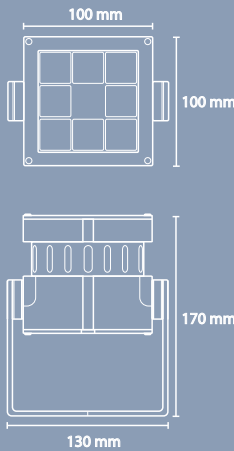

NL

Meer dan 800 mogelijke product varianten. Stel binnen 30 seconden uw eigen variant samen middels de product configurator op onze website.

IP67 in- en uitgang connectoren. Maar liefst 25 stuks REVO kunnen op één enkel voedingspunt aangesloten worden. Installatiekosten worden hiermee drastisch gereduceerd.

Enorme besparingen op de energie- en onderhoudskosten: Met een opgenomen vermogen van slechts 20 Watt kunnen halogeenlichtbronnen tot 100 Watt en HGI lichtbronnen tot 70 Watt vervangen worden.

De levensduur van de LEDs kan 50.000 branduren bedragen dankzij het gepatenteerde koelsysteem en het gebruik van de laatste generatie Cree en Luxeon LEDs.

Dankzij eenvoudig verwisselbare lenzen is een openingshoek van 8° tot 54° & 12x46° mogelijk.

Gebouwd voor de toekomst. Omdat LEDs, lenzen en voeding eenvoudig verwisselbaar zijn, kan de REVO eenvoudig aangepast worden aan toekomstige ontwikkelingen.