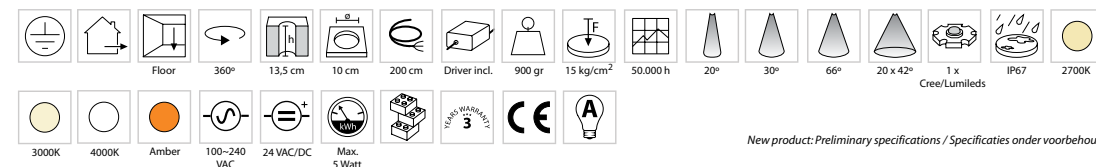

Ventilation Gland with Gore-Tex membrane, which minimizes the risk of condensation within the fixture.

NL

Extreem compact IP67 armatuur. Meer dan 200 mogelijke product varianten. Stel binnen 30 seconden uw eigen variant samen middels de product configurator op onze website.

Verkrijgbaar in een 100-240 VAC of een 24 VDC/VAC versie.

Enorme besparingen op de energie- en onderhoudskosten: Met een opgenomen vermogen van slechts 5 Watt kunnen halogeenlichtbronnen tot 50 Watt en HQL lichtbronnen tot 20 Watt vervangen worden.

Dankzij eenvoudig verwisselbare lenzen is een openingshoek van 20° tot 66° en een elliptische lens van 20 x 42° mogelijk.

RVS 316 afdekking voor optimale bescherming tegen corrosie.

Inclusief een gietmof set, voor een optimale waterdichte aansluiting.

De levensduur van de LED's kan 50.000 branduren bedragen dankzij het gepatenteerde koelsysteem en het gebruik van de laatste generatie Lumileds / Cree LED's.

Gebouwd voor de toekomst. Omdat LED's, lenzen en voeding eenvoudig verwisselbaar zijn, kan de REVO Micro Inground eenvoudig aangepast worden aan toekomstige ontwikkelingen.

Uitgevoerd met een Gore-Tex membraan dat in de wartel is aangebracht, waardoor de kans op condensvorming in het armatuur minimaal is.

Product movie

www.cls-led.com
© CLS July 2015