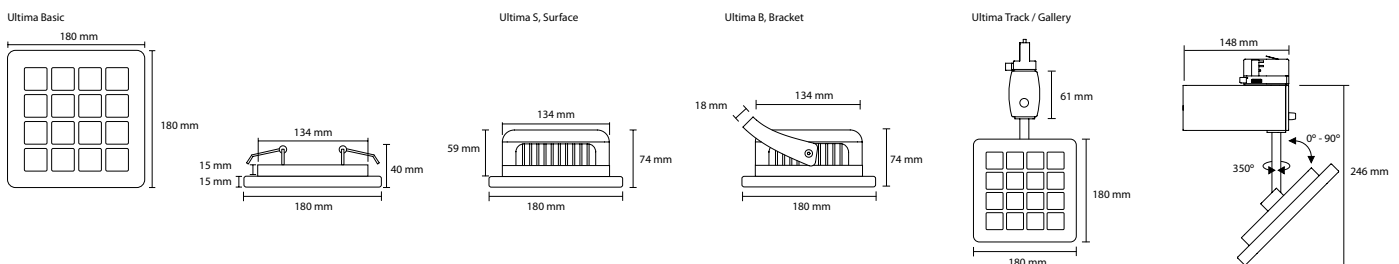

Afmetingen